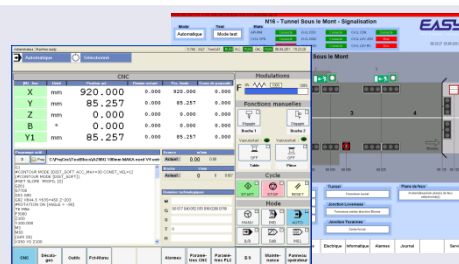

Nos domaines d'expertise :

PLC - CNC

- Gestion de processus divers
- Gestion de scénarios
- Fonctions mathématiques
- Fonctions géométriques
- Interpréteurs, interpolateurs
- Surveillance, sécurité, redondance

Motion Control

- Calcul de trajectoires
- Régulation de vitesse, position, force, pression (axes hydrauliques)
- Modélisation, commande à priori
- Compensations thermiques, élastiques
- Synchronisation (axes maîtres-esclaves)
- Surveillance, simulation

HMI - SCADA

- Commande et suivi de processus
- Interfaces multiplateformes
- Contrôle à distance, fonctions WEB
- Redondances
- Menus prédéfinis pour messages, alarmes, paramètres, historique, ...

Développement et production électronique