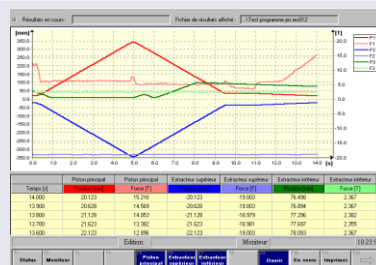

Nos domaines d'expertise :

PLC - CNC

- Gestion de processus divers
- Gestion de scénarios
- Fonctions mathématiques
- Fonctions géométriques
- Interpréteurs, interpolateurs
- Surveillance, sécurité, redondance

Motion Control

- Calcul de trajectoires
- Régulation de vitesse, position, force, pression (axes hydrauliques)
- Modélisation, commande à priori
- Compensations thermiques, élastiques
- Synchronisation (axes maîtres-esclaves)
- Surveillance, simulation

HMI - SCADA

- Commande et suivi de processus
- Interfaces multiplateformes
- Contrôle à distance, fonctions WEB
- Redondances
- Menus prédéfinis pour messages, alarmes, paramètres, historique, ...

Développement et production électronique